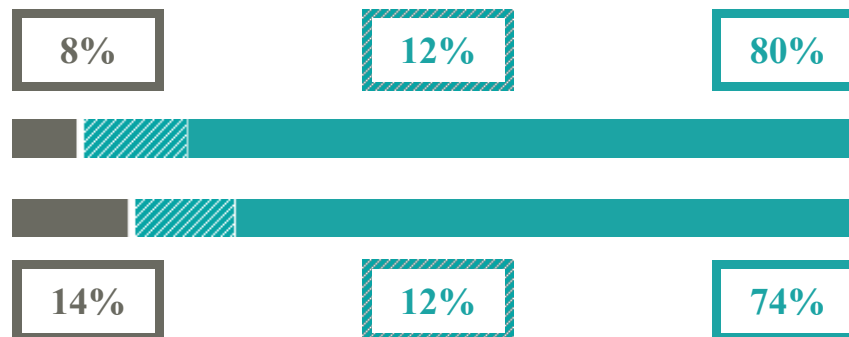

GIOVANNI DA PROCIDA

INDIRIZZO SCIENTIFICO

VIA GAETANO DE FALCO 2, SALERNO(SALERNO)

Indice FGA: **67.61/100**

Forchetta: [**64.52- 70.97**]

VOTO MEDIO MATURITA'
IMMATRICOLATI

VOTO MEDIO MATURITA'
NON IMMATRICOLATI

NUMERO MEDIO
DIPLOMATI PER ANNO

TASSI D'ISCRIZIONE E ABBANDONO

- Non si immatricolano
- Si immatricolano e non superano il I anno
- Si immatricolano e superano il I anno

GIOVANNI DA PROCIDA

MEDIA SCUOLE DELLO STESSO
INDIRIZZO NELLA REGIONE